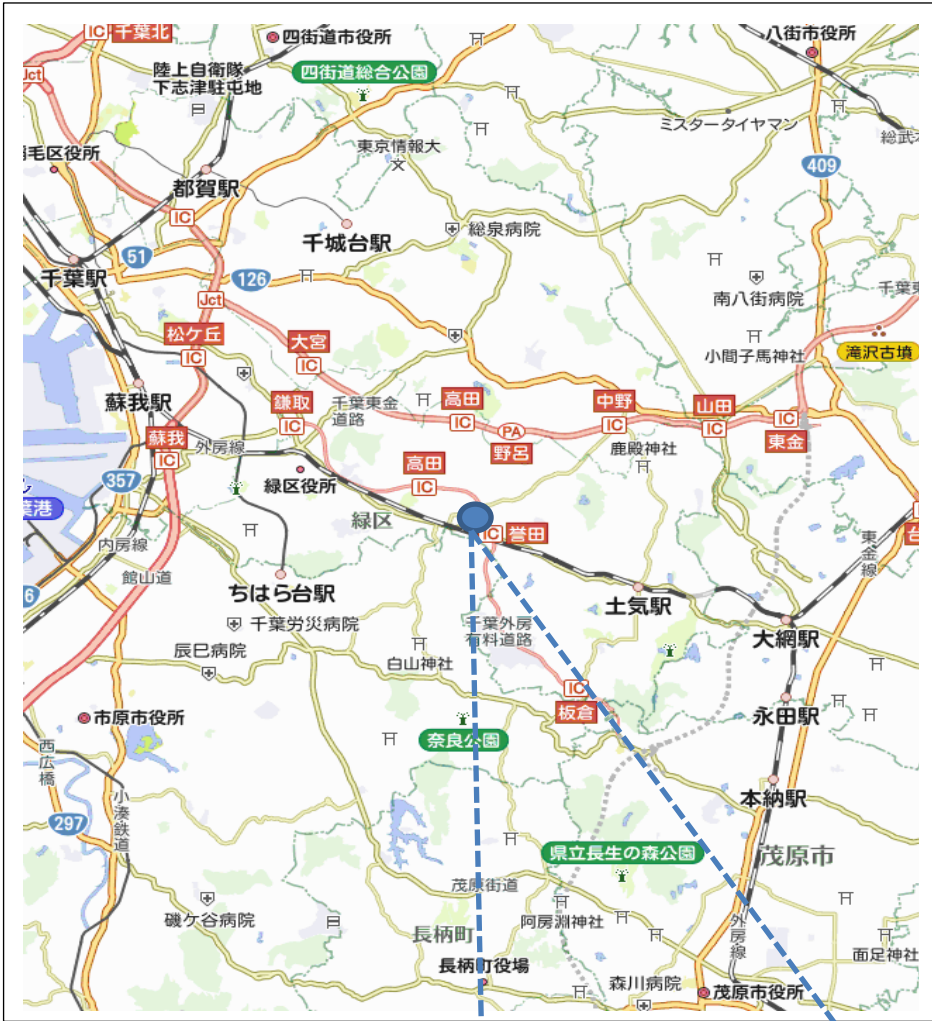

住所：千葉市緑区誉田町2丁目16-335 連絡先 事務局長上杉宛 090-8016-8539

＜東京方面からの経路＞

- ① 高速千葉東金道高田インターを右折
- ② J R 外房線誉田駅方面へ
- ③ 外房線踏切手前を左折
- ④ 千葉市立誉田東小前を通過
- ⑤ 外房有料道路ガード手前を右折後、約200m

または

- ① 高速千葉東金道大宮インターを右折
- ② 外房有料道路誉田インターを右折し大網街道をJ R 外房線誉田駅方面へ
- ③ 約500m先の路地を右折後、約500m

**グラウンド周辺は住宅街ですので最徐行をお願いします。**