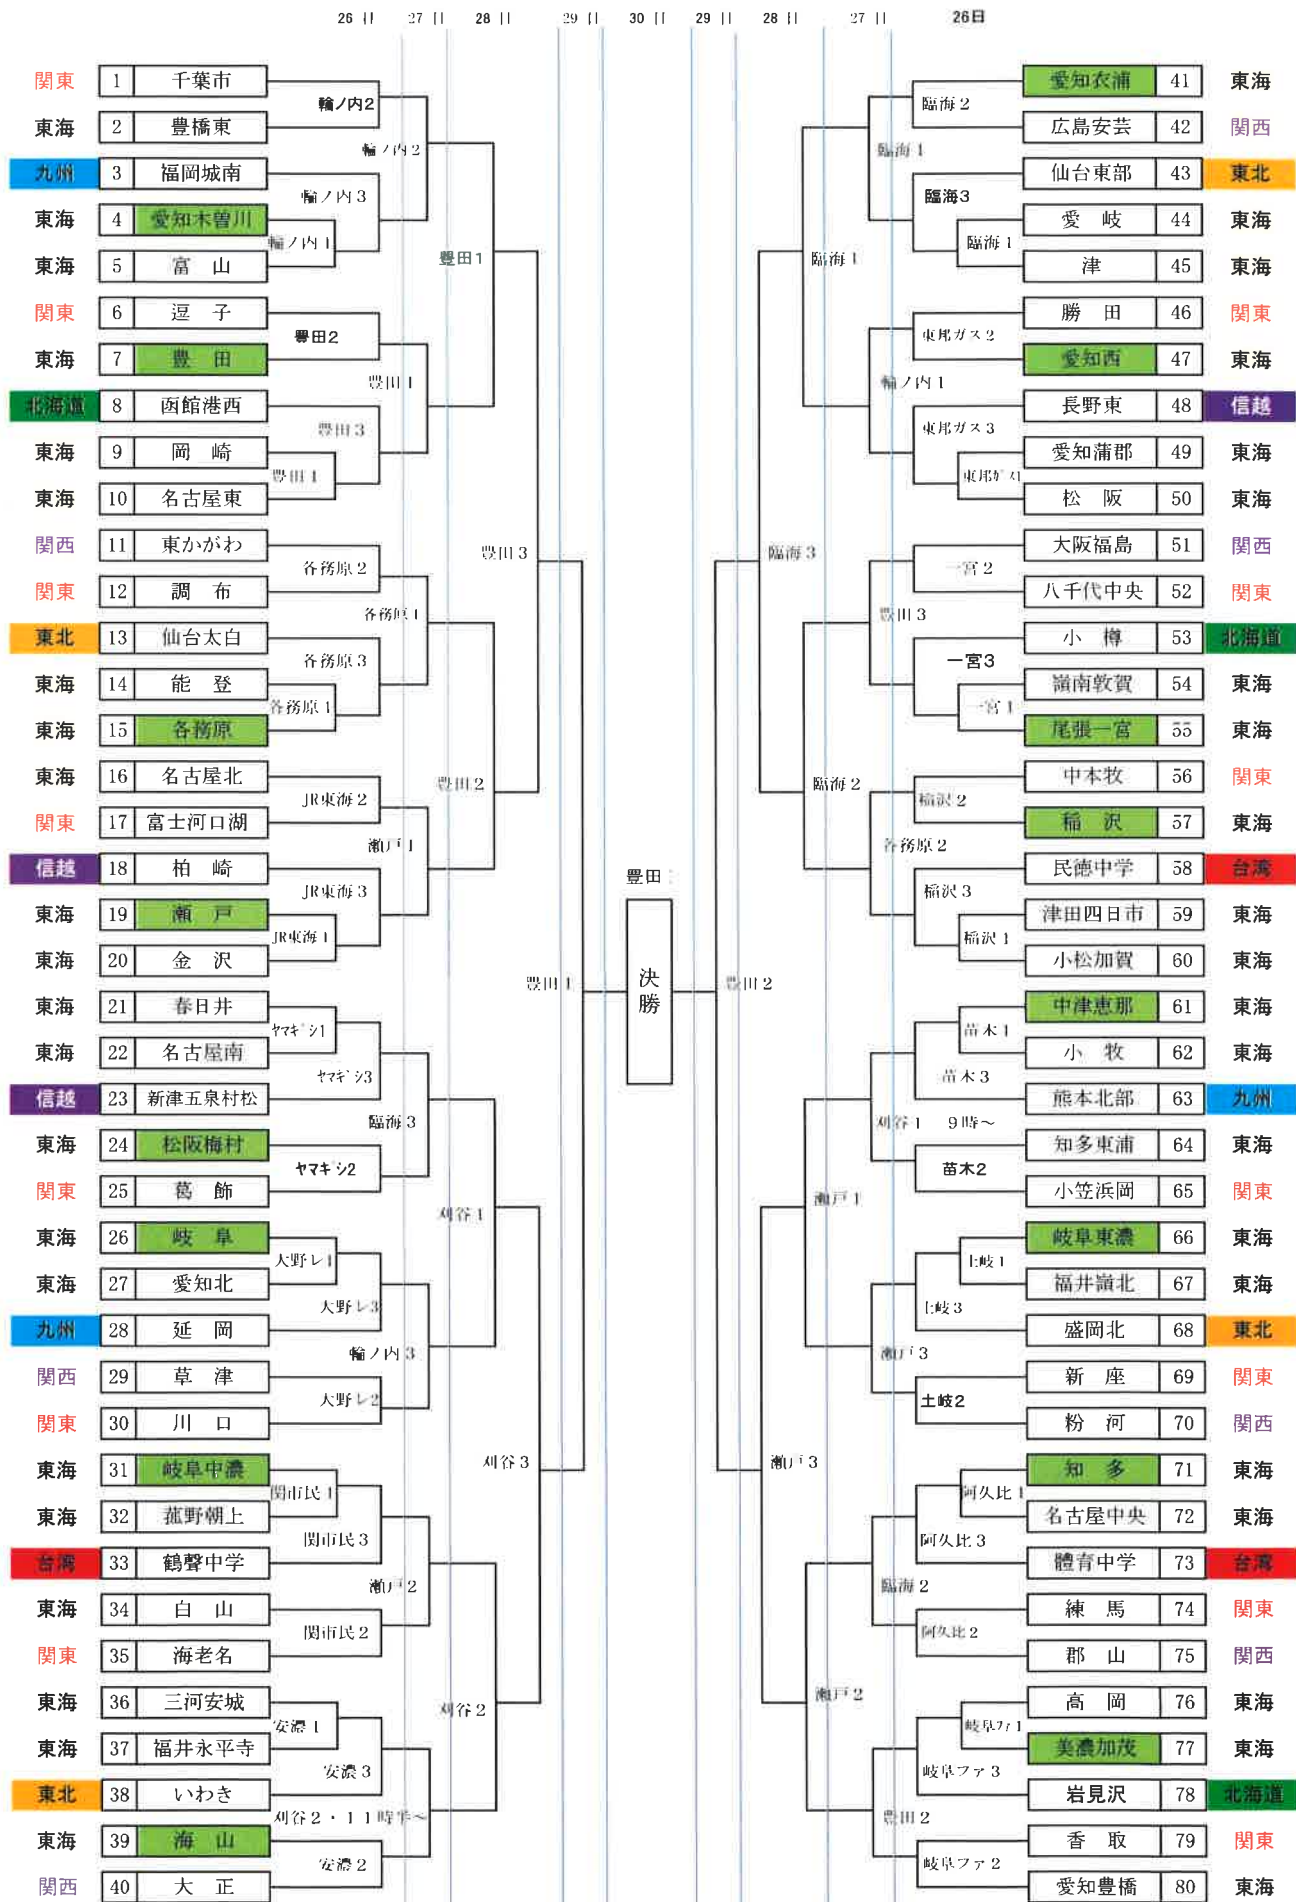

JA共済トーナメント 日本リトルシニア第8回林和男旗杯国際野球大会 兼 東海連盟30周年記念大会組合せ

7月4日

A 北海道3
B 東北4
C 関東14

D 信越3
E 関西7
F 九州3

G 台湾3
H 東海43
総チーム：80

※チ一名 は26日球場当番

●球場数 26日・16会場(48試合) 27日・6会場(16試合) 28日・4会場(12試合) 29日・1会場(準決2試合) 30日・1会場(決勝1試合)
●試合開始時間 1日3試合の場合: 9:00/11:00/13:00 1日2試合の場合: 10:00/12:00 注: 27日・刈谷、時間変則